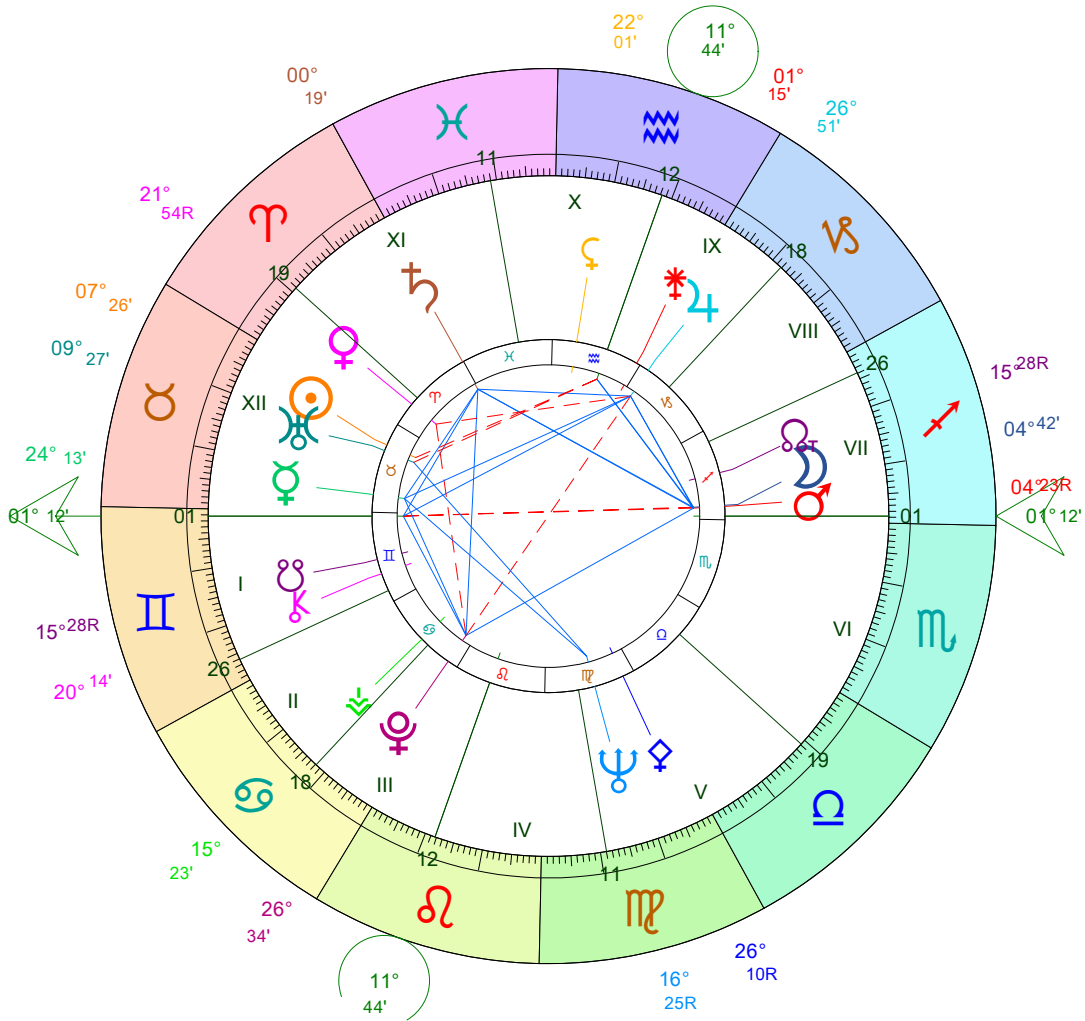

HUSSEIN Saddam

Natal Chart

Natal Chart : Wednesday 28.Apr.1937 07h 05 (03h 39 UT), 43E42 - 34N36 TIKRIT

Planets		Houses		☉	☾	♁	♂	♃	♄	♅	♆	♇	♁	♂	♃	♄	♅	♆	♇	MC	AS	
☉ 07° 26' 09" ♈	I	01° 12' II	☉																		☐	
☾ 04° 42' 12" ♉	II	26° 07' II	☾				♂	*	△												*	♁
♁ 24° 12' 34" ♈	III	18° 09' ♉	♁						△	*		△	*									♁
♀ 21° 54' 16" ♉ R	IV	11° 44' ♈	♀						□	*		□	*	*	△	*						♁
♂ 04° 23' 22" ♈ R	V	11° 01' ♉	♂	♂					*	△												♁
♃ 26° 50' 32" ♎	VI	19° 09' ♈	♃	*	△	□	*	*														△
♅ 00° 18' 44" ♈	VII	01° 12' ♈	♅	△	*		△	*														*
♆ 09° 27' 08" ♈	VIII	26° 07' ♈	♆	♁								△										□
♇ 16° 24' 33" ♎ R	IX	18° 09' ♎	♇			△																□
♁ 26° 34' 05" ♏	X	11° 44' ♎	♁		*	□	△	♁	♁													*
♂ 20° 14' 01" ♉	XI	11° 01' ♎	♂			*																♁
♁ 22° 01' 10" ♈	XII	19° 09' ♈	♁			□	*															△
♁ 15° 28' 01" R			♁			△																*
♁ 15° 28' 01" R			♁			*																△
♁ 01° 14' 33" ♈			♁	♁	□	*	△		*	♁	*											△
♂ 26° 10' 14" ♎ R			♂	*		*	△		*	♁	*											△
♁ 15° 23' 17" ♏			♁	*		□					*	*										♁