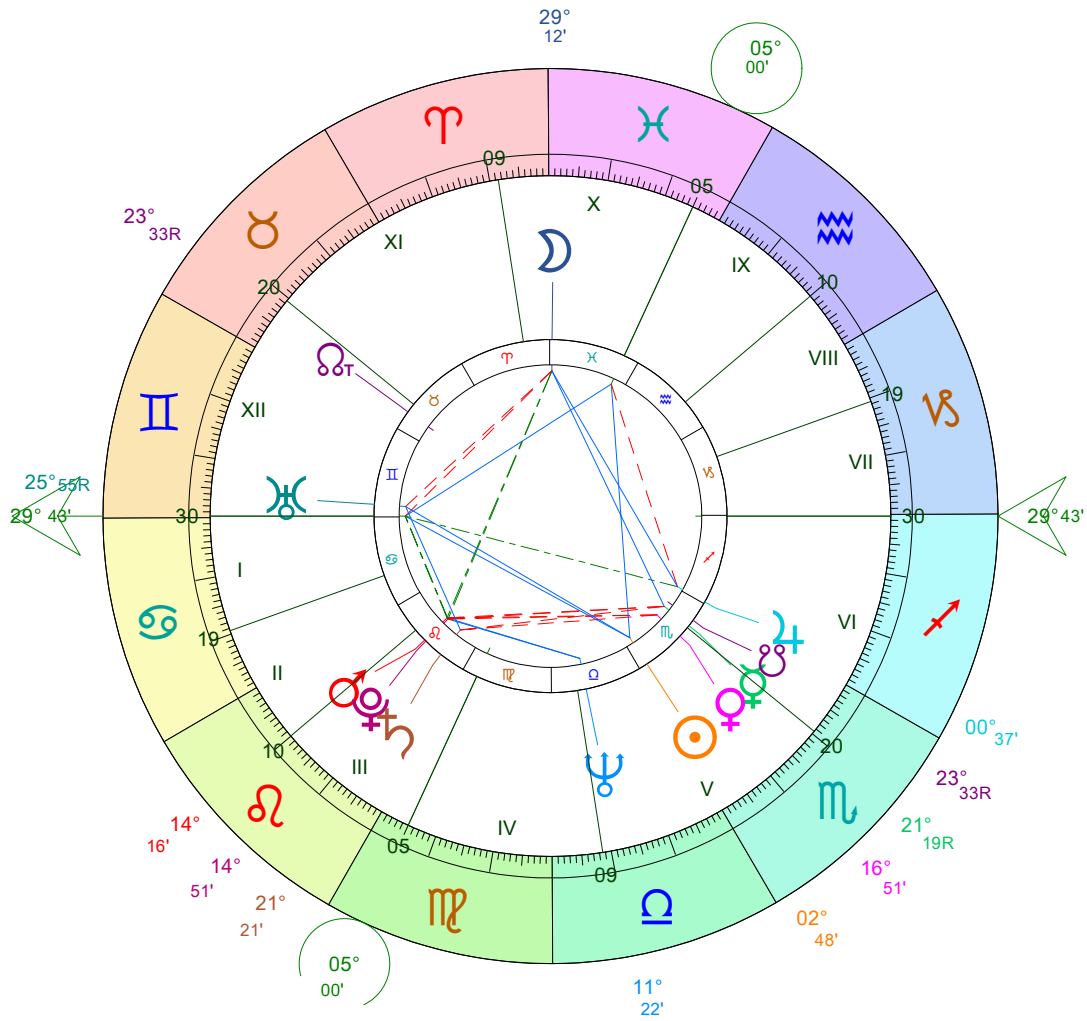

Natal Chart : Sunday 26.Oct.1947 20h 00 (02h 00 UT), 87W45 - 41N50 CHICAGO -Illinois

Planets		Houses		☉	☽	☿	♀	♂	♃	♄	♅	♆	♇	♁	♂	♁	♁	MC	AS
☉	02° 48' 23" ♍	I	29° 43' II	☉														△	△
☽	29° 11' 38" ♊	II	19° 25' ♋	☽		△		♁	△					♁	*	△			□
☿	21° 19' 15" ♉ R	III	09° 57' ♌	☿		△	♂	♂	♂					♁	♂	♂			
♀	16° 51' 05" ♋	IV	05° 00' ♌	♀			♂	♂						♁	♂	♂			
♂	14° 15' 54" ♌	V	08° 34' ♍	♂		♁	♂	♂						*	♂				∟
♃	00° 36' 58" ♈	VI	20° 28' ♉	♃		△	♂								♂	♂	♂	♂	∟
♅	21° 20' 36" ♈	VII	29° 43' ♉	♅			♂	♂			*			♂	♂	♂			
♆	25° 55' 07" ♈ R	VIII	19° 25' ♊	♆	△	□				*									♂
♇	11° 22' 07" ♎	IX	09° 57' ♏	♇				*				*							
♁	14° 51' 15" ♈	X	05° 00' ♏	♁		♁	♂	♂	♂		♂		*						∟
♂	23° 33' ♉ R	XI	08° 34' ♊	♂		*	♂	♂	♂	♂	♂								
♁	23° 33' ♉ R	XII	20° 28' ♋	♁		△	♂	♂	♂	♂	♂								